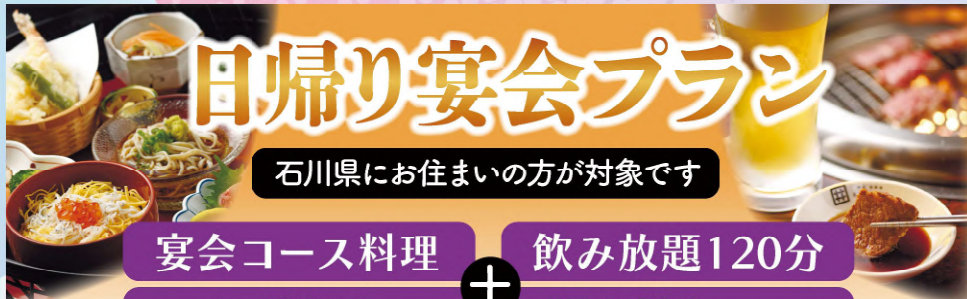

2022年
6月

石川県にお住まいの方が対象です

宴会コース料理 + 飲み放題120分
大然温泉 + 深夜料金コミコミ

和食・中華・焼肉からお好きなコースをお選びください

通常価格 10,500円

石川県民割 -5,000円

特別価格

5,500円 税込

さらに 石川県観光クーポン2,000円分付

日	月	火	水	木	金	土																										
<p>4名様以上で レストランを予約すると 入場無料</p> <p>2022年8月31日まで</p> <p>※8/13.14.15は対象外</p>		<p>1</p> <p>スペシャル ピンゴ大会 &抽選会 14:00~</p> <p>テルメカード 会員様 ポイント4倍</p>	<p>2</p> <p>テルメカード 会員様 ポイント2倍</p>	<p>3</p> <p>スペシャル ピンゴ大会 &抽選会 14:00~</p> <p>自然の香り ヒノキの湯 露天風呂(奥)</p>	<p>4</p> <p>どくだみエキスの湯</p>	<p>5</p> <p>アヒルの湯 露天風呂(奥)</p>	<p>6</p> <p>スペシャル ピンゴ大会 &抽選会 14:00~</p> <p>テルメカード 会員様 ポイント2倍</p>	<p>7</p> <p>白濁の湯</p> <p>テルメカード 会員様 ポイント2倍</p>	<p>8</p> <p>スペシャル ピンゴ大会 &抽選会 14:00~</p> <p>テルメカード 会員様 ポイント4倍</p>	<p>9</p> <p>テルメカード 会員様 ポイント2倍</p>	<p>10</p> <p>スペシャル ピンゴ大会 &抽選会 14:00~</p> <p>自然の香り ヒノキの湯 露天風呂(奥)</p>	<p>11</p> <p>紫陽花の湯</p>	<p>12</p> <p>アヒルの湯 露天風呂(奥)</p>	<p>13</p> <p>スペシャル ピンゴ大会 &抽選会 14:00~</p> <p>テルメカード 会員様 ポイント2倍</p>	<p>14</p> <p>白濁の湯</p> <p>テルメカード 会員様 ポイント2倍</p>	<p>15</p> <p>スペシャル ピンゴ大会 &抽選会 14:00~</p> <p>テルメカード 会員様 ポイント4倍</p>	<p>16</p> <p>テルメカード 会員様 ポイント2倍</p>	<p>17</p> <p>スペシャル ピンゴ大会 &抽選会 14:00~</p> <p>自然の香り ヒノキの湯 露天風呂(奥)</p>	<p>18</p> <p>ペパーミントの 香り湯</p>	<p>19</p> <p>アヒルの湯 露天風呂(奥)</p>	<p>20</p> <p>スペシャル ピンゴ大会 &抽選会 14:00~</p> <p>テルメカード 会員様 ポイント2倍</p>	<p>21</p> <p>白濁の湯</p> <p>テルメカード 会員様 ポイント2倍</p>	<p>22</p> <p>スペシャル ピンゴ大会 &抽選会 14:00~</p> <p>テルメカード 会員様 ポイント4倍</p>	<p>23</p> <p>テルメカード 会員様 ポイント2倍</p>	<p>24</p> <p>スペシャル ピンゴ大会 &抽選会 14:00~</p> <p>自然の香り ヒノキの湯 露天風呂(奥)</p>	<p>25</p> <p>ブルーベリーの 香り湯</p>	<p>26</p> <p>1階ホール 観覧無料</p> <p>【ものまねショー】 ワッキー吉本 【歌舞ショー】 鼓秀会 【同時公演】 舞踊ショー</p> <p>ポイント8倍デー</p>	<p>27</p> <p>スペシャル ピンゴ大会 &抽選会 14:00~</p> <p>テルメカード 会員様 ポイント2倍</p>	<p>28</p> <p>白濁の湯</p> <p>テルメカード 会員様 ポイント2倍</p>	<p>29</p> <p>スペシャル ピンゴ大会 &抽選会 14:00~</p> <p>テルメカード 会員様 ポイント4倍</p>	<p>30</p> <p>テルメカード 会員様 ポイント2倍</p>	<p>毎月26日はテルメ感謝デー!</p> <p>テルメカード 会員様 ポイント8倍</p>